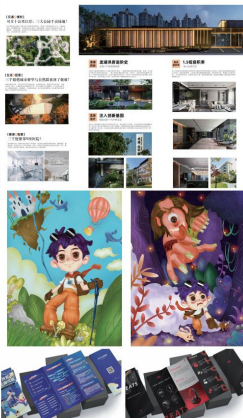

NO.1

我们做过什么 ???

动漫游戏

三维模型

原画

原画

三维模型

急寻桃花仙

12.27 听闻桃花仙可以召唤桃子?

12.27 湖居品鉴馆开放在即!

活动详情
活动期间凡在手中持有桃仙卡牌的玩家，凭有效证件即可领取桃礼一份，数量有限，先到先得，领完即止。

如果桃子自己不来，我们考虑送别的...

联系电话：
0527-8496-8888

作品展示 EXHIBITION OF WORKS

电子商务-项目案例

作品展示