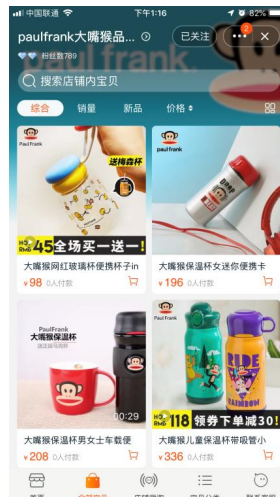

期待您的光临。
活动时间：2009年5月17日（北京站）

Renault Experience Circuit

Renault Experience Circuit

线下主题活动-豆华天宝（兴隆大奥莱）

电子商务-项目案例

校外实践实训基地 合作院校

鲁迅美术学院

沈阳理工大学