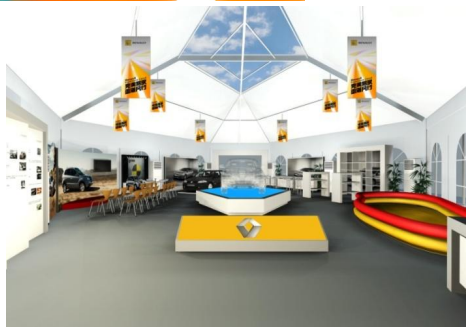

作品展示
EXHIBITION OF WORKS

产品包装设计 - 中粮

主题活动-雷诺全国巡展

RENAULT

Renault 2009年中国十大城市试驾体验巡展

完美驾驭 雷诺风行

Renault Experience Circuit

完美驾驭 雷诺风行
Renault Experience Circuit