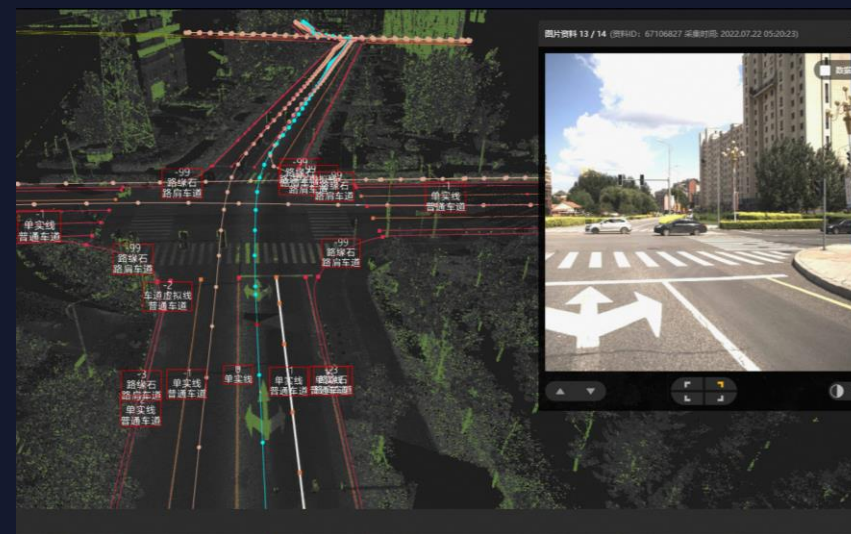

高精度地图技术员

岗位职责：

运用专业软件对各类导航电子地图数据进行绘制、标注、核对、属性编辑等工作。

任职资格：

- 1、大专及以上学历；
- 2、有较强的进取心和责任心、勇于挑战自我；
- 3、有较强的服务意识、能吃苦耐劳；
- 4、工作细致认真、学习能力强；
- 5、班级干部优先考虑。