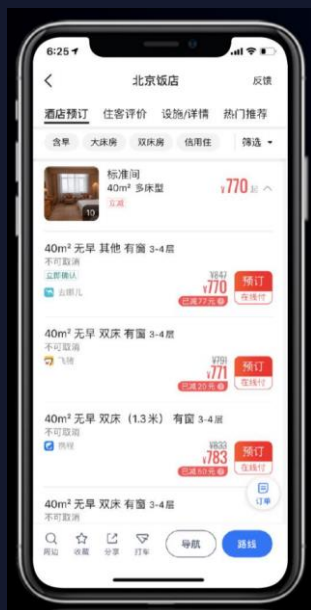

岗位介绍

Welcome to Shenyang Zhongxing Intelligent Painting Technology Co., Ltd. We will share happiness with you! May you join in and make your life unique.

岗位介绍-导航地图

岗位介绍-业务介绍

YOUKU

岗位介绍-招聘需求

高精度地图技术员

岗位职责：