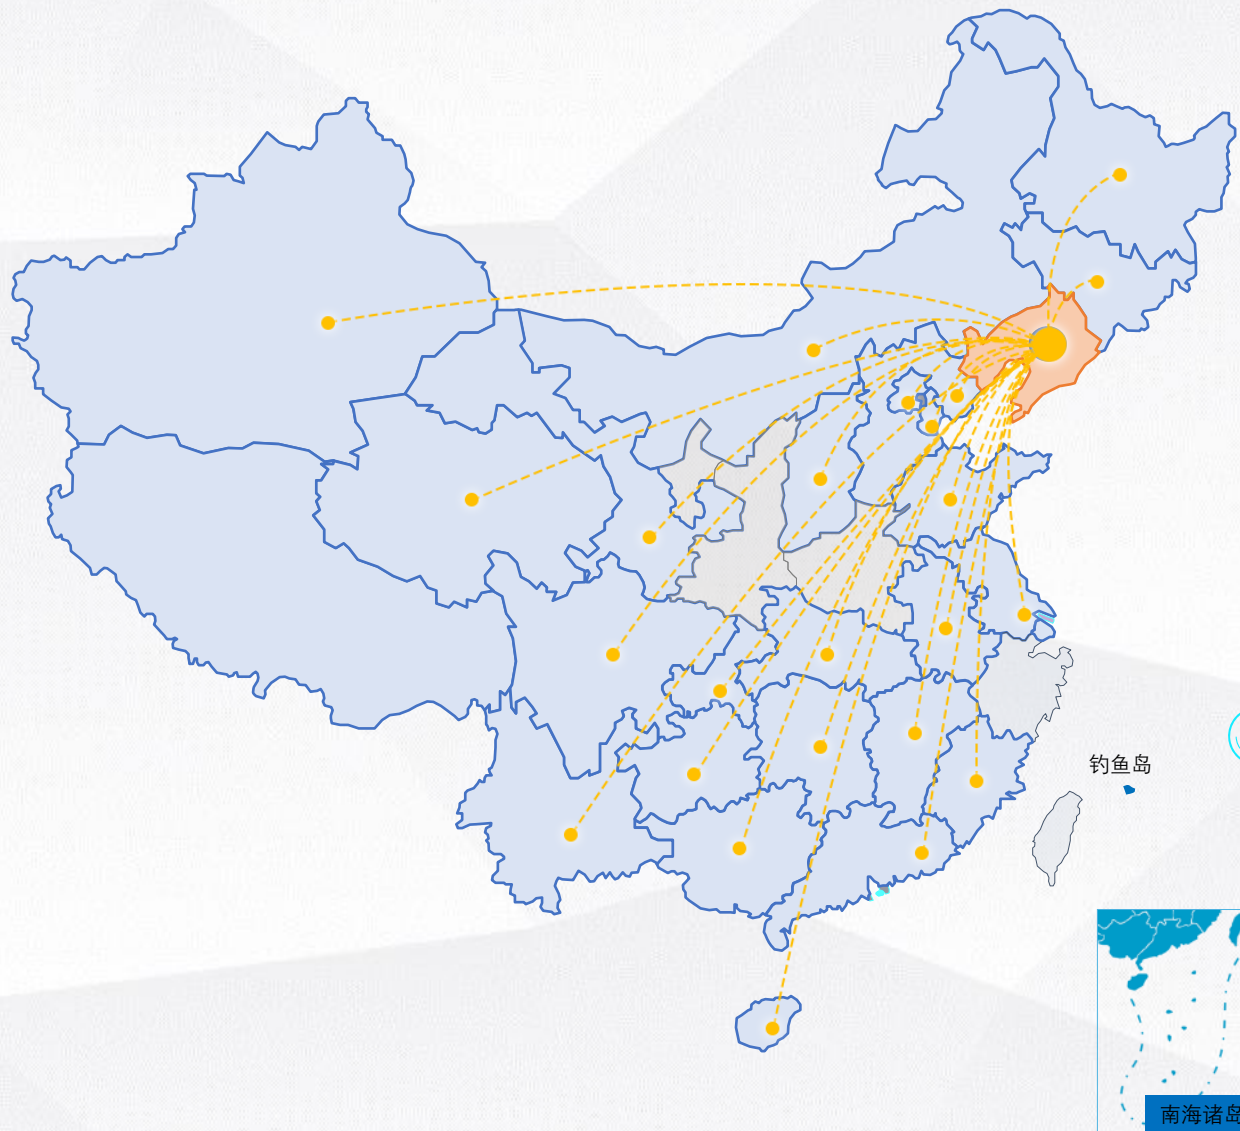

国家级、部级奖项

6

发明专利

76

实用新型专利

业务市场覆盖

公司总部位于沈阳，在**辽宁省**其他13个地市均设有办事处

业务覆盖黑龙江、吉林、内蒙古、山西、河北、北京、天津、山东、江苏、上海、安徽、湖北、湖南、江西、福建、广东、广西、海南、云南、贵州、重庆、四川、青海、甘肃、新疆、西藏26个省，项目驻点国内**160多个**城市。