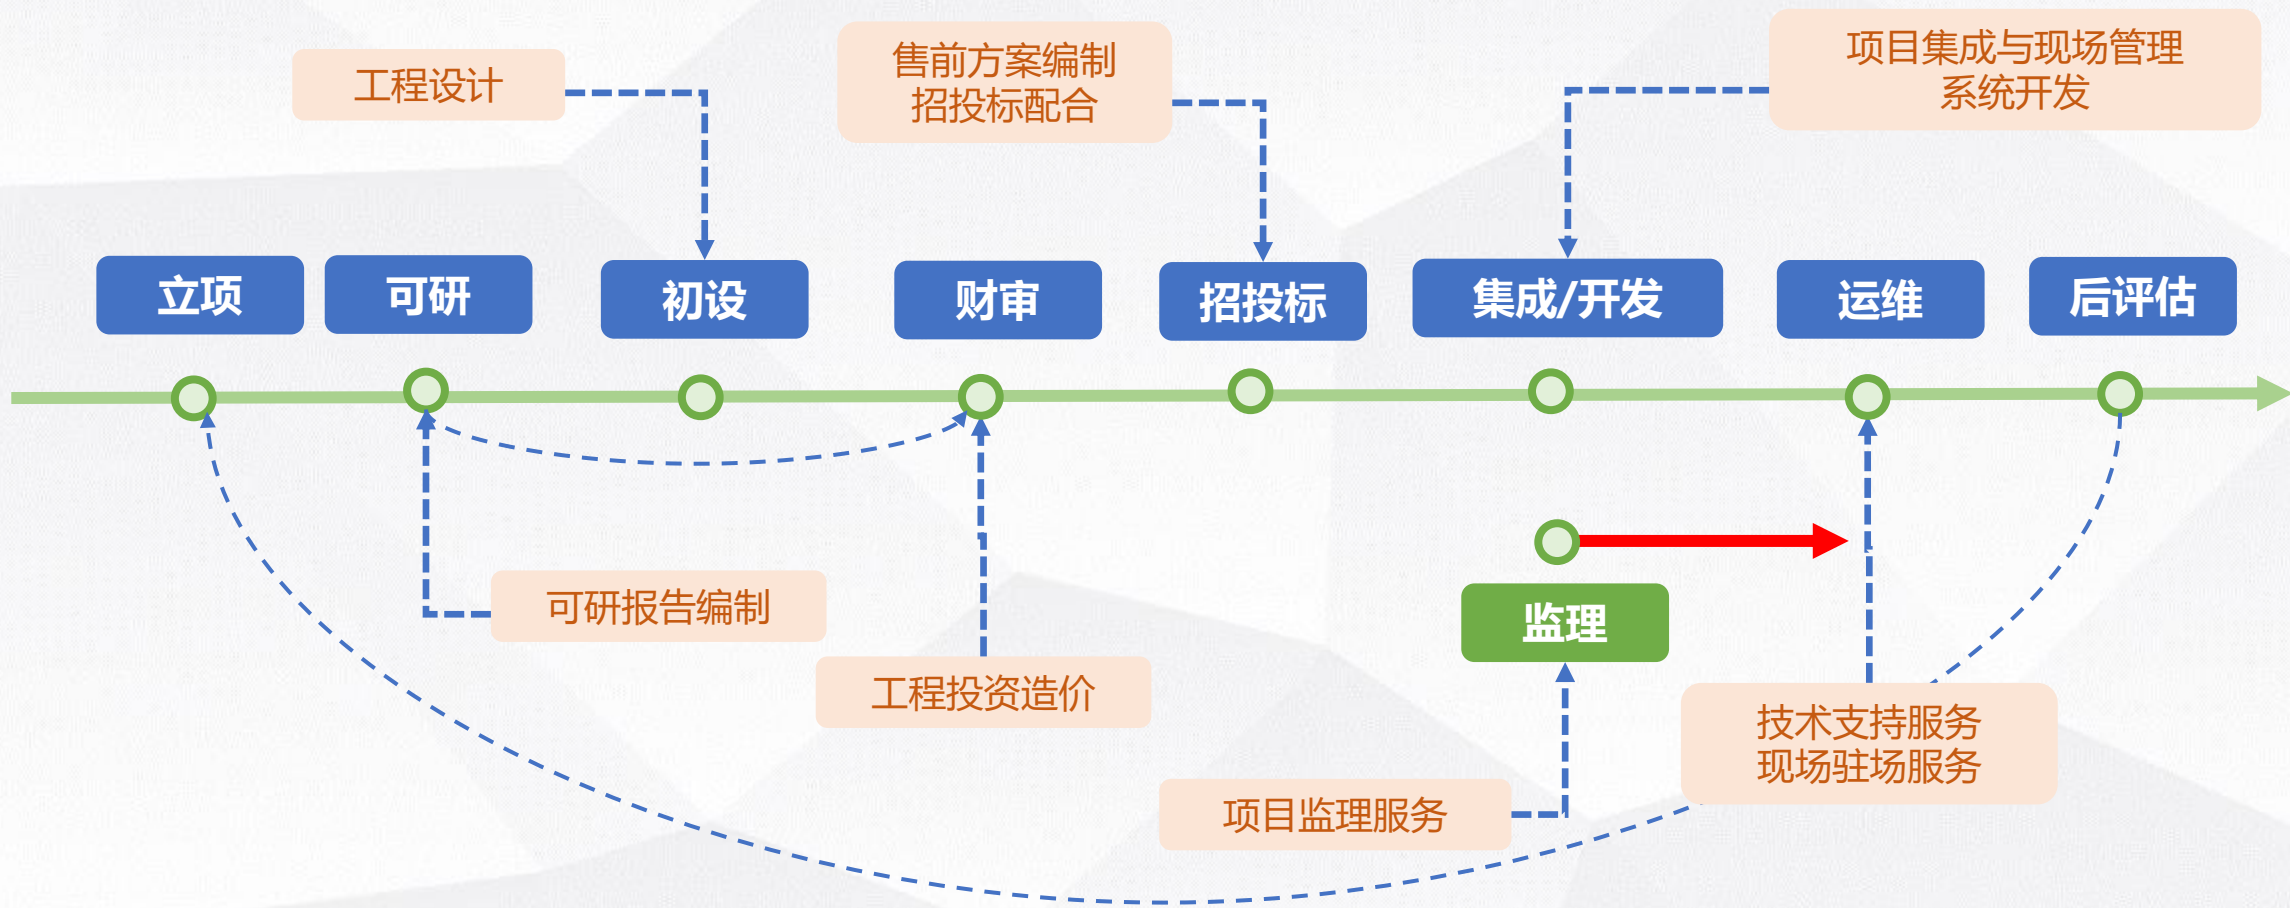

以子公司为主体，打造赋“能”创新业务，促进现有业务与创新业务的协同、协助、协调发展。

业务服务能力

提供项目全流程一站式服务

招聘岗位

1. 软件开发工程师（2人）
2. JAVA开发工程师（2人）
3. 前端开发工程师（2人）
4. 数字人才基地管培生（5人）
5. 售前岗位管培生（6人）

实习期每月实习补贴1500元，提供午饭（不包含住宿和交通补助），优秀实习生直接留用，办公地点在沈阳市浑南区金科街7号。